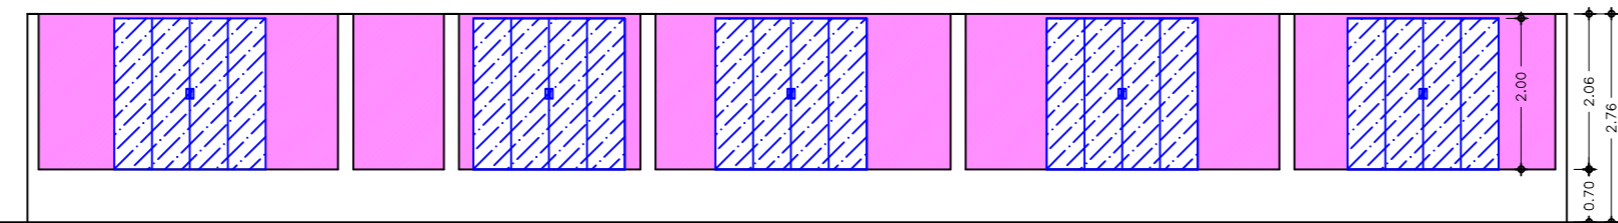

NORTE

CORTE (B.B)  
ESCALA 1/100

CORTE (A.A)  
ESCALA 1/100

ELEVACÃO FRONTAL  
ESCALA 1/100

PASSEIO  
RUA PADRE CÁSSIANO  
PLANTA BAIXA - TÉRREO - SITUAÇÃO ATUAL  
ESCALA 1/100

PASSEIO  
RUA PADRE CÁSSIANO  
PLANTA BAIXA - TÉRREO - SITUAÇÃO FINAL  
ESCALA 1/100

PASSEIO  
RUA PADRE CÁSSIANO  
PLANTA DE COBERTURA  
ESCALA 1/200

LEGENDA:

- EXECUÇÃO DE ALVENARIA
- NOVA VENEZIANA 1,50 L X 1,00 ALT.
- ALVENARIA EXISTENTE
- DIVISORIA DE EUCATEX
- NOVO TELHADO
- ÁREA DE DEMOLIÇÃO