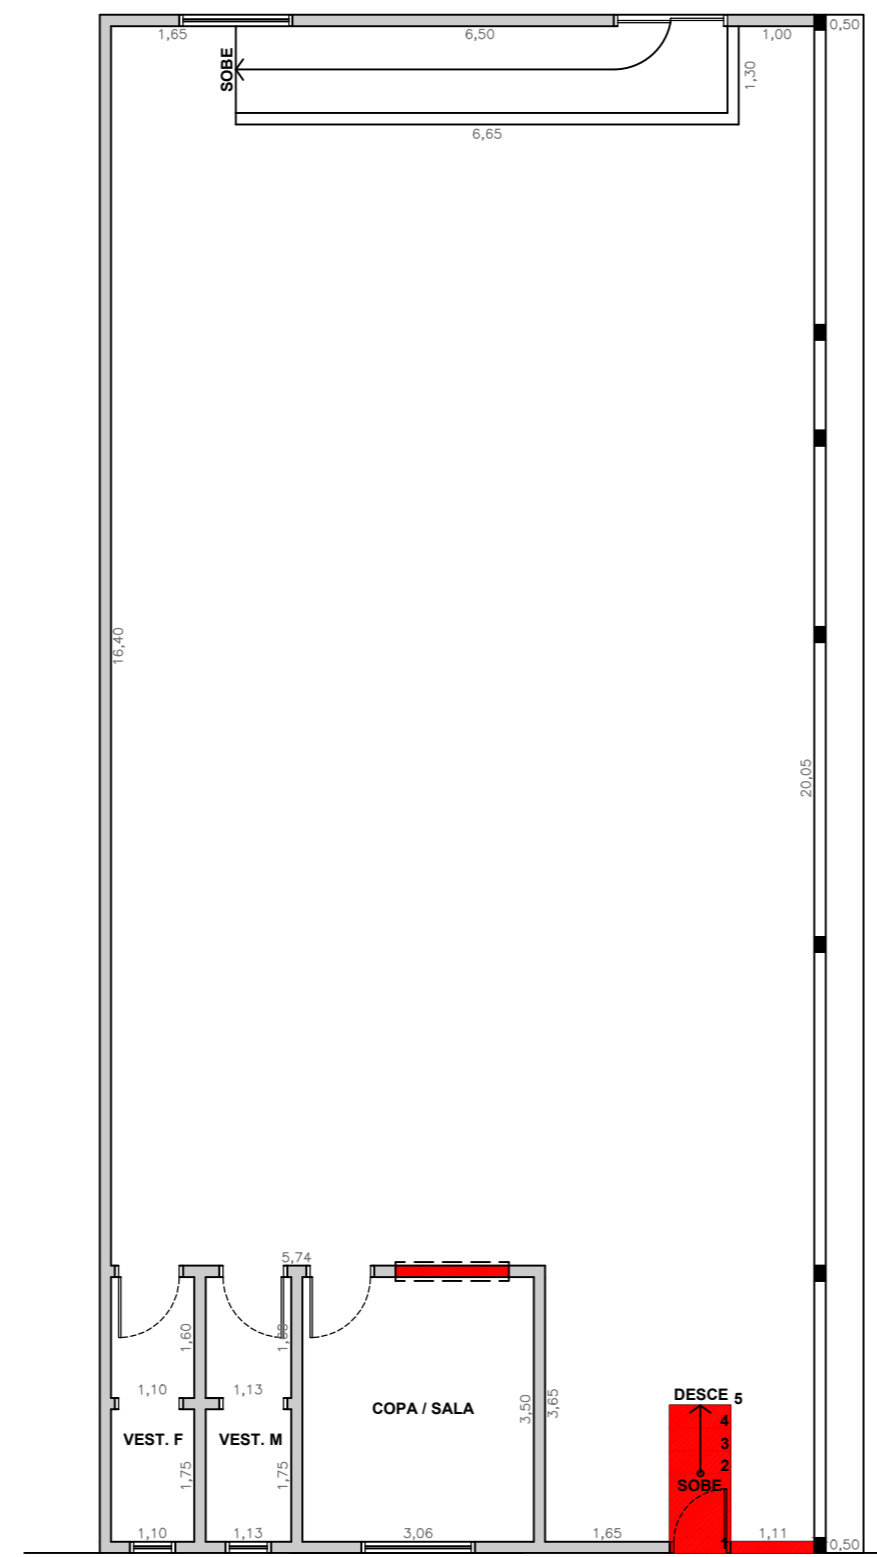

NORTE

CORTE (B.B)  
ESCALA 1/100

CORTE (A.A)  
ESCALA 1/100

ELEVACÃO FRONTAL  
ESCALA 1/100

PASSEIO  
RUA PADRE CÁSSIANO  
PLANTA BAIXA - TÉRREO - SITUAÇÃO ATUAL  
ESCALA 1/100

PASSEIO  
RUA PADRE CÁSSIANO  
PLANTA BAIXA - TÉRREO - SITUAÇÃO FINAL  
ESCALA 1/100

PASSEIO  
RUA PADRE CÁSSIANO  
PLANTA DE COBERTURA  
ESCALA 1/200

LEGENDA:

- EXECUÇÃO DE ALVENARIA
- NOVA VENEZIANA 1,50 L X 1,00 ALT.
- ALVENARIA EXISTENTE
- DIVISORIA DE EUCATEX
- NOVO TELHADO
- ÁREA DE DEMOLIÇÃO

obra: TROCA DO TELhado DA ACADEMIA DA SAÚDE E REPAROS NA EDIFICAÇÃO.

Local: RUA PADRE CÁSSIANO, 309, CENTRO, CÁSSIA DOS COQUEIROS/SP.

data: 26 de março de 2024

desenho: ESC.: 1.1000      folha: 01/01