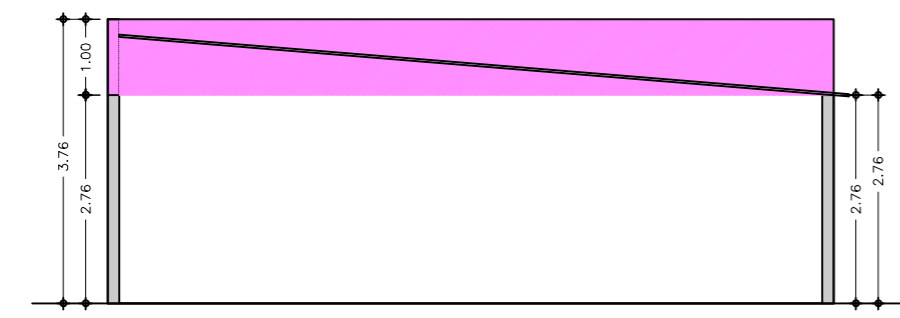

NORTE

CORTE (B.B)  
ESCALA 1/100

CORTE (A.A)  
ESCALA 1/100

ELEVACÃO FRONTAL  
ESCALA 1/100

PASSEIO  
RUA PADRE CÁSSIANO  
PLANTA BAIXA - TÉRREO - SITUAÇÃO ATUAL  
ESCALA 1/100

PASSEIO  
RUA PADRE CÁSSIANO  
PLANTA BAIXA - TÉRREO - SITUAÇÃO FINAL  
ESCALA 1/100

PASSEIO  
RUA PADRE CÁSSIANO  
PLANTA DE COBERTURA  
ESCALA 1/200

LEGENDA:

- EXECUÇÃO DE ALVENARIA
- NOVA VENEZIANA 1,50 L X 1,00 ALT.
- ALVENARIA EXISTENTE
- DIVISORIA DE EUCATEX
- NOVO TELHADO
- ÁREA DE DEMOLIÇÃO