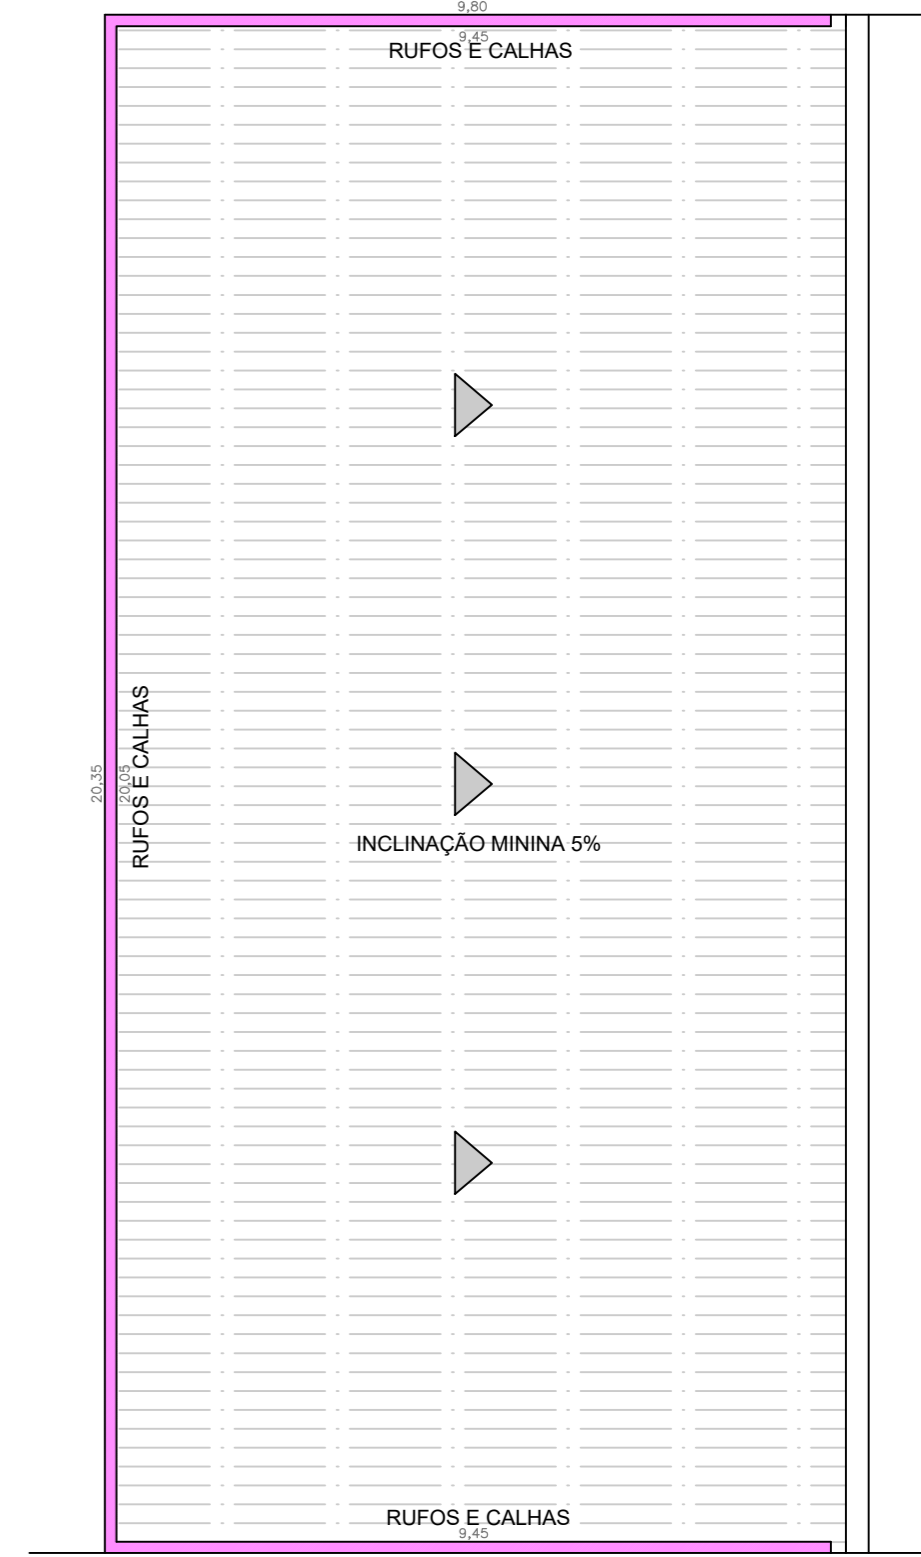

NORTE

CORTE (B.B)  
ESCALA 1/100

CORTE (A.A)  
ESCALA 1/100

ELEVACÃO FRONTAL  
ESCALA 1/100

PASSEIO  
RUA PADRE CÁSSIANO  
PLANTA BAIXA - TÉRREO - SITUAÇÃO ATUAL  
ESCALA 1/100

PASSEIO  
RUA PADRE CÁSSIANO  
PLANTA BAIXA - TÉRREO - SITUAÇÃO FINAL  
ESCALA 1/100

PASSEIO  
RUA PADRE CÁSSIANO  
PLANTA DE COBERTURA  
ESCALA 1/200

LEGENDA:

- EXECUÇÃO DE ALVENARIA
- NOVA VENEZIANA 1,50 L X 1,00 ALT.
- ALVENARIA EXISTENTE
- DIVISORIA DE EUCATEX
- NOVO TELHADO
- ÁREA DE DEMOLIÇÃO

obra: TROCA DO TELhado DA ACADEMIA DA SAÚDE E REPAROS NA EDIFICAÇÃO.

Local: RUA PADRE CÁSSIANO, 309, CENTRO, CÁSSIA DOS COQUEIROS/SP.

data: 26 de março de 2024

desenho: ESC.: 1.1000      folha: 01/01