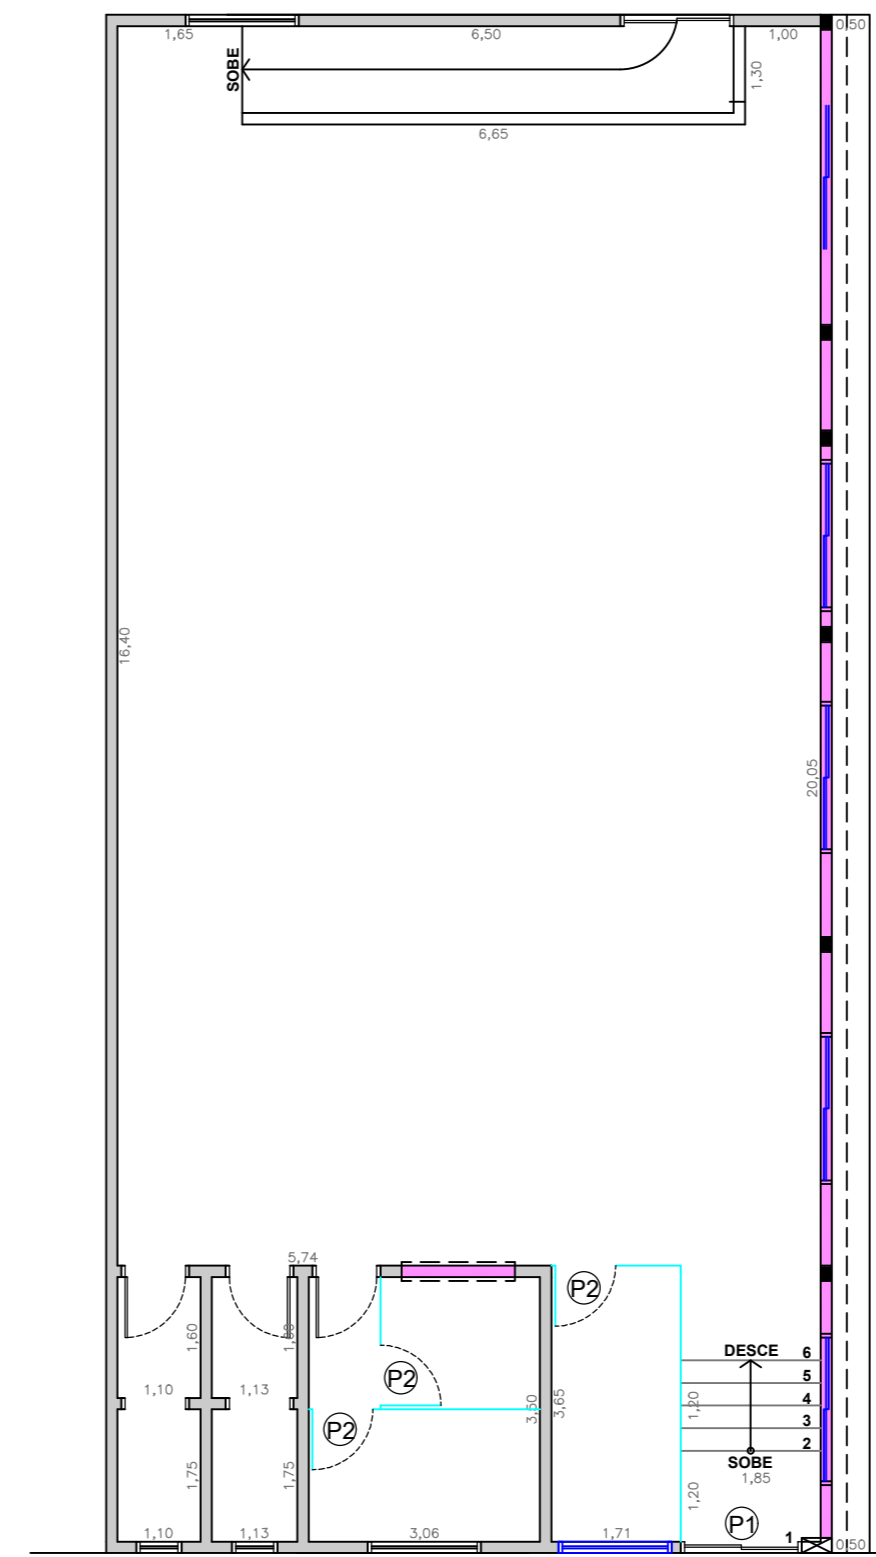

NORTE

CORTE (B.B)  
ESCALA 1/100

CORTE (A.A)  
ESCALA 1/100

ELEVACÃO FRONTAL  
ESCALA 1/100

PASSEIO  
RUA PADRE CÁSSIANO  
PLANTA BAIXA - TÉRREO - SITUAÇÃO ATUAL  
ESCALA 1/100

PASSEIO  
RUA PADRE CÁSSIANO  
PLANTA BAIXA - TÉRREO - SITUAÇÃO FINAL  
ESCALA 1/100

PASSEIO  
RUA PADRE CÁSSIANO  
PLANTA DE COBERTURA  
ESCALA 1/200

LEGENDA:

- EXECUÇÃO DE ALVENARIA
- NOVA VENEZIANA 1,50 L X 1,00 ALT.
- ALVENARIA EXISTENTE
- DIVISORIA DE EUCATEX
- NOVO TELHADO
- ÁREA DE DEMOLIÇÃO

obra: TROCA DO TELhado DA ACADEMIA DA SAÚDE E REPAROS NA EDIFICAÇÃO.

Local: RUA PADRE CÁSSIANO, 309, CENTRO, CÁSSIA DOS COQUEIROS/SP.

data: 26 de março de 2024

desenho: ESC.: 1.1000      folha: 01/01